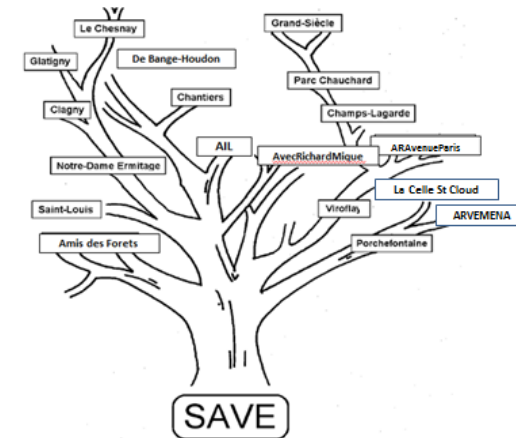

URBANISME et ENVIRONNEMENT

Projets urbains	Habitat	Espaces verts
Circulations	Démographie	Forêts
Déplacements	Economie	Pollutions
Transports	Tourisme	Assainissements
	Patrimoine	Sûreté

*SAVE dialogue avec les instances municipales et départementales
Un bulletin trimestriel d'information est adressée à tous les membres des associations adhérentes, ces bulletins sont consultables sur le site Internet.*

ANIMATIONS et CULTURE

Visites guidées par petits groupes	Expositions, Musées, Lieux historiques, Sites remarquables	Voyage annuel à thème

Le bulletin programme trimestriel est adressé à tous les membres

Site Internet www.save1.fr

SAVE Sauvegarde et Animation de Versailles et Environs

**Union d'associations des villes de :
Versailles, le Chesnay, Viroflay, St Cyr l'Ecole, ...**

Association agréée par arrêté préfectoral du 17 mars 1979.

Association agréée protection environnement par arrêté préfectoral 78-2022-02-08-00002 du 8 février 2022

SAUVEGARDE ET ANIMATION DE VERSAILLES ET ENVIRONS

18 associations de Versailles, de Viroflay, du Chesnay, St Cyr L'Ecole sont membres de SAVE. Elles ont toutes pour point commun un intérêt pour le cadre de vie, la protection de l'environnement et la culture. Les présidents sont de droit administrateurs de SAVE.

Nos associations regroupent environ 1800 membres. Chaque membre a accès aux initiatives culturelles proposées par SAVE et reçoit le bulletin programme trimestriel.

Adhérez à l'association de votre quartier pour accéder aux échanges et aux activités culturelles de SAVE

SAVE UNION DE 18 ASSOCIATIONS

Association des amis des forêts de Versailles et Fausses reposes

144, Avenue des Etats Unis 78000 Versailles

Association AvecRichardMique (AvecRM)

33, rue Jean de la Bruyère 78000 Versailles

avec.richardmique@wanadoo.fr

Association de Bange-Houdon (DBH)

16, rue du Colonel de Bange 78000 Versailles

Association de défense et d'accueil des résidents Montreuil-Champ Lagarde et de leur environnement

3, allée des gardes Royales 78000 Versailles