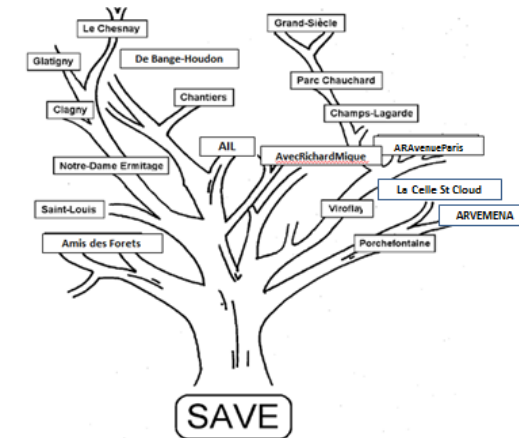

URBANISME et ENVIRONNEMENT

Projets urbains	Habitat	Espaces verts
Circulations	Démographie	Forêts
Déplacements	Economie	Pollutions
Transports	Tourisme	Assainissements
	Patrimoine	Sûreté

*SAVE dialogue avec les instances municipales et départementales
Une lettre trimestrielle d'information est adressée à tous les membres des associations adhérentes, ces lettres sont consultables sur le site Internet.*

ANIMATIONS et CULTURE

	Expositions,	
<i>Visites guidées par petits groupes</i>	Musées,	<i>Voyage annuel à thème</i>
	Lieux historiques,	
	Sites remarquables	

Le bulletin programme trimestriel est adressé à tous les membres

Site Internet www.save1.fr

SAVE Sauvegarde et Animation de Versailles et Environs

**Union d'associations des villes de :
Versailles, le Chesnay, Viroflay, St Cyr l'Ecole,.....**

Association agréée par arrêté préfectoral du 17 mars 1979.

Association agréée protection environnement par arrêté préfectoral 2017089-0002 279-0002 du 30 mars 2017

SAUVEGARDE ET ANIMATION DE VERSAILLES ET ENVIRONS

20 associations de Versailles, de Viroflay, du Chesnay, St Cyr L'Ecole sont membres de SAVE. Elles ont toutes pour point commun un intérêt pour le cadre de vie, la protection de l'environnement et la culture. Les présidents sont de droit administrateurs de SAVE.

Nos associations regroupent environ 2000 membres. Chaque membre a accès aux initiatives culturelles proposées par SAVE et reçoit le bulletin programme trimestriel.

Adhérez à l'association de votre quartier pour accéder aux échanges et aux activités culturelles de SAVE

SAVE UNION DE 20 ASSOCIATIONS

Association des amis des forêts de Versailles et Fausses reposes

144, Avenue des Etats Unis 78000 Versailles

Association AvecRichardMique (AvecRM)

33, rue Jean de la Bruyère 78000 Versailles

Association de Bange-Houdon (DBH)

16, rue du Colonel de Bange 78000 Versailles

Association de défense et d'accueil des résidents Montreuil-Champ Lagarde et de leur environnement

3, allée des gardes Royales 78000 Versailles